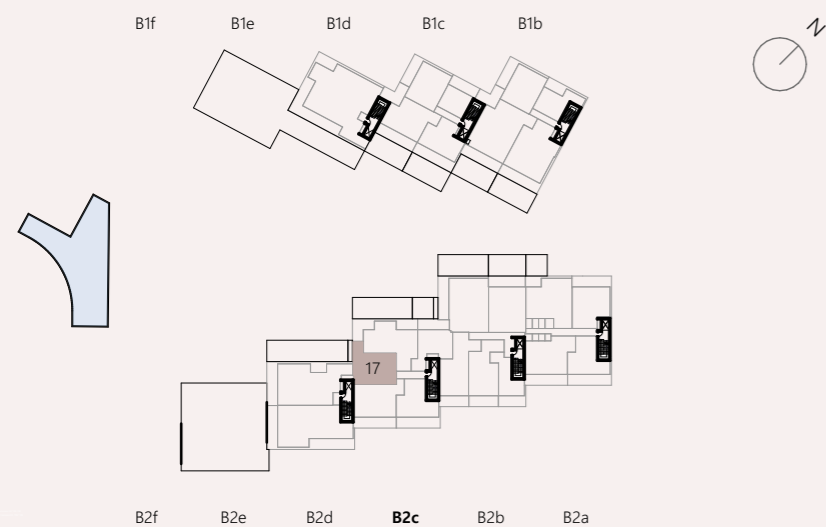

Apartment B2c-17

Ndërtesa B2c

Sipërfaqja përgjithshme : 85.4 m²
Sipërfaqja totale e apartmentit : 74.3 m²
Sipërfaqja e përbashkët : 11.1m²

Niveli: +19.80m (Lartësia mbidetare - 141.1m)

Faza: Arkitektura

Kati: L6