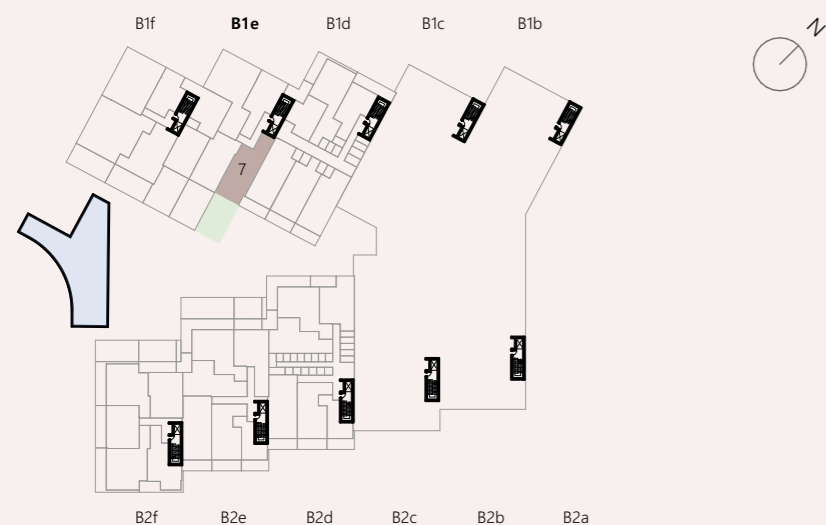

# Apartment B1e-7

Ndërtesa B1e

Sipërfaqja përgjithshme :109 m<sup>2</sup>  
Sipërfaqja totale e apartmentit : 94.9 m<sup>2</sup>  
Sipërfaqja e përbashkët : 14.1 m<sup>2</sup>

Verande. Siperfaqje e shfrytëzueshme nga njësia e banimit (B1e) nr. 7  
54.1 m<sup>2</sup>

Niveli: +5.40m (Lartësia mbidetare - 126.70m)

Faza: Arkitektura

Kati: L2